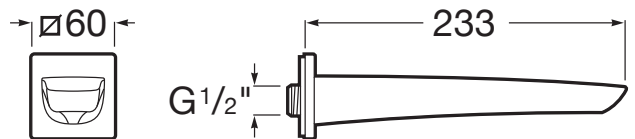

INSIGNIA

Pipă cadă montată pe perete

PRE (FĂRĂ TVA) (FĂRĂ TVA)

1.078,00 LEI

SCHIȚE TEHNICE

CARACTERISTICI

Finisaj: Crom

Locație de aplicare: Cadă

Spout length: 233

Evershine

Insignia

Cu linii exterioare fine si o extraordinara eleganta si personalitate, manerul ei lateral subtire o transforma intr-o baterie monocomanda moderna , ideala pentru bai cu un clar caracter urban.